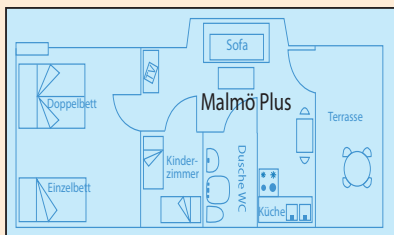

**Herzlich
Willkommen
im Ferienpark
Birnbäumeich**
ganzjährig geöffnet

Der Ferienpark Birnbäumeich liegt eingebettet in Berge und Wälder im Unterharz, nahe Harzgerode OT Neudorf. Ob Camping, Ferienhaus oder BigloCamp - hier ist für jeden etwas dabei. Bei uns erwartet Sie ein reichhaltiges Freizeitangebot - auch für Ihre Kleinen.

Baden, Angeln, Trampolin, Spielplatz, 2-Felder Volleyballplatz, Fitnessraum, Sauna, etc. In der Hauptsaison finden regelmäßig Vorführungen in unserem Animationszelt statt. Unser Partyraum bietet Platz für bis zu 50 Personen und ist komplett ausgestattet.

Ausstattung unserer Ferienhäuser

- geeignet für 2-6 Personen
- Wohn-/ Schlafrum,
zum Teil zusätzl. Schlafzimmer, Küche, Bad, Terrasse,
TV, E-Heizung (Abrechnung nach Verbrauch)

Typ B1