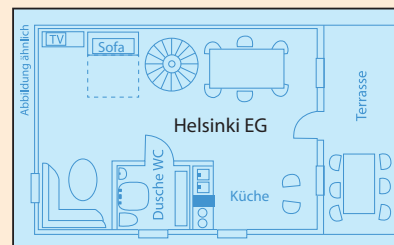

## Ausstattung unserer Ferienhäuser

- geeignet für 2-6 Personen  
- Wohn-/ Schlafrum,  
zum Teil zusätzl. Schlafzimmer, Küche, Bad, Terrasse,  
TV, E-Heizung (Abrechnung nach Verbrauch)

Typ A

Typ B

Typ C EG