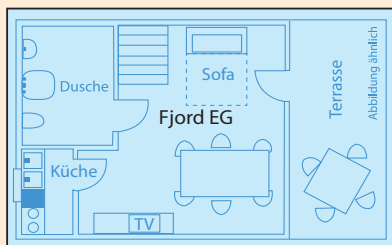

## Ausstattung unserer Ferienhäuser

- geeignet für 2-6 Personen  
- Wohn-/ Schlafrum,  
zum Teil zusätzl. Schlafzimmer, Küche, Bad, Terrasse,  
TV, E-Heizung (Abrechnung nach Verbrauch)

Typ A

Typ B

Typ C EG