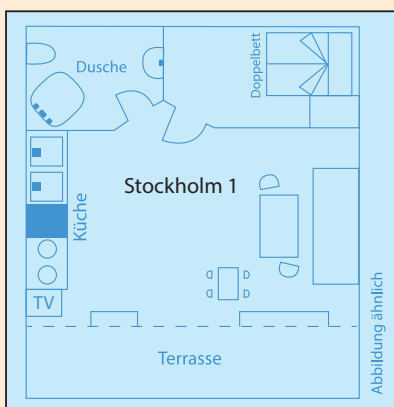

**Herzlich
Willkommen
im Ferienpark
Birnbäumeich**
ganzjährig geöffnet

Der Ferienpark Birnbäumeich liegt eingebettet in Berge und Wälder im Unterharz, nahe Harzgerode OT Neudorf. Ob Camping, Ferienhaus oder BigloCamp - hier ist für jeden etwas dabei. Bei uns erwartet Sie ein reichhaltiges Freizeitangebot - auch für Ihre Kleinen.

Baden, Angeln, Trampolin, Spielplatz, 2-Felder Volleyballplatz, Fitnessraum, Sauna, etc. In der Hauptsaison finden regelmäßig Vorführungen in unserem Animationszelt statt. Unser Partyraum bietet Platz für bis zu 50 Personen und ist komplett ausgestattet.

Ausstattung unserer Ferienhäuser

- geeignet für 2-6 Personen
- Wohn-/ Schlafrum,
zum Teil zusätzl. Schlafzimmer, Küche, Bad, Terrasse,
TV, E-Heizung (Abrechnung nach Verbrauch)

Typ E