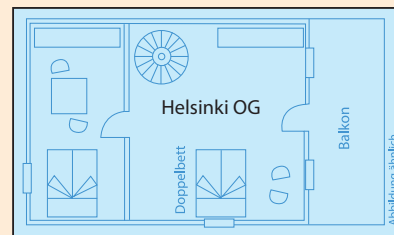

**Herzlich
Willkommen
im Ferienpark
Birnbäumeich**
ganzjährig geöffnet

Der Ferienpark Birnbäumeich liegt eingebettet in Berge und Wälder im Unterharz, nahe Harzgerode OT Neudorf. Ob Camping, Ferienhaus oder BigloCamp - hier ist für jeden etwas dabei. Bei uns erwartet Sie ein reichhaltiges Freizeitangebot - auch für Ihre Kleinen.

Baden, Angeln, Trampolin, Spielplatz, 2-Felder Volleyballplatz, Fitnessraum, Sauna, etc. In der Hauptsaison finden regelmäßig Vorführungen in unserem Animationszelt statt. Unser Partyraum bietet Platz für bis zu 50 Personen und ist komplett ausgestattet.

Ausstattung unserer Ferienhäuser

- geeignet für 2-6 Personen
- Wohn-/ Schlafrum,
zum Teil zusätzl. Schlafzimmer, Küche, Bad, Terrasse,
TV, E-Heizung (Abrechnung nach Verbrauch)

Typ D OG